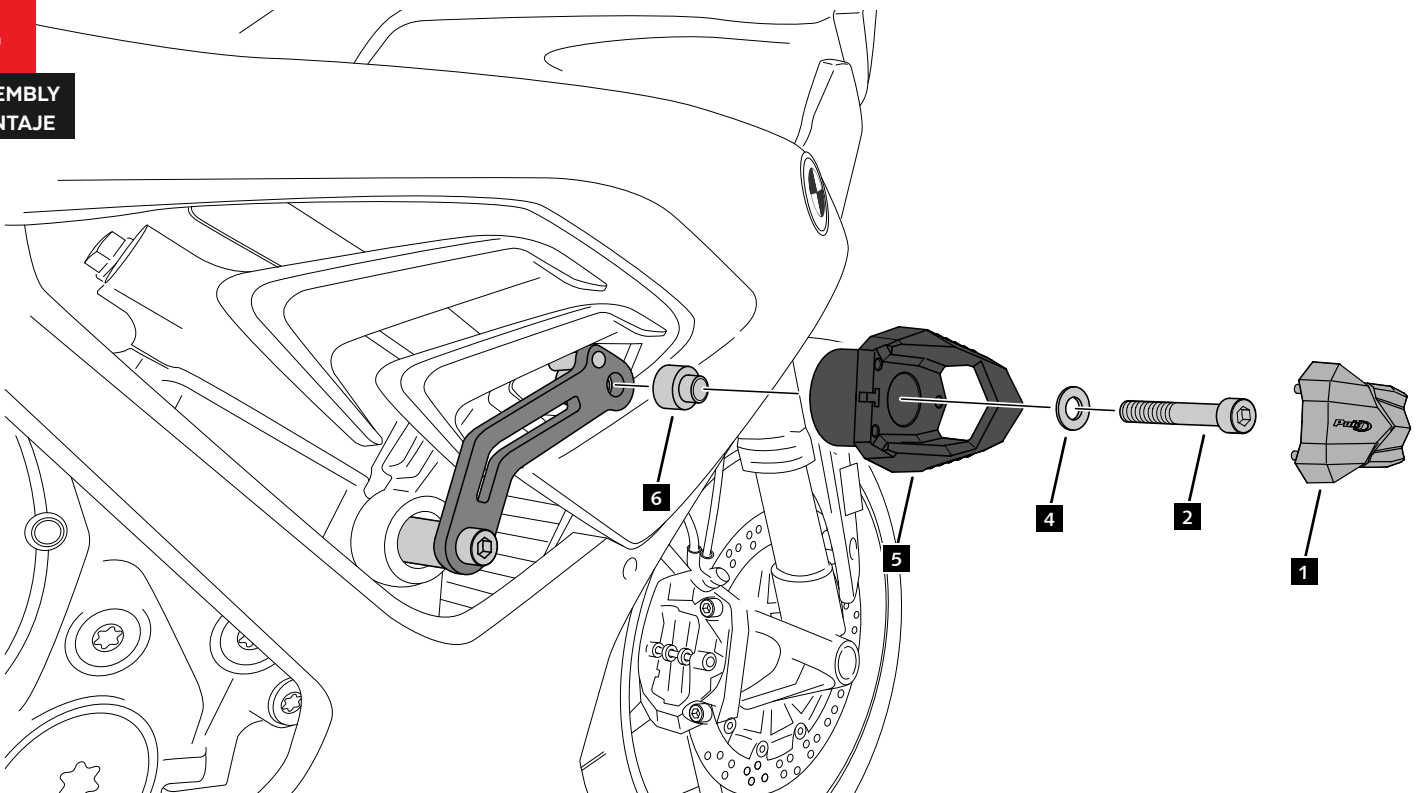

BMW S1000RR '19

REF 3706N

PROTECTOR MOTOR R19 / R19 CRASH PAD / R19 STURZPADS

ID.	PIEZA / PART	DESCRIPCIÓN	DESCRIPTION	QTY.	REF.:
1		Juego tapas	Covers set	1	TAPAPROTECR19-D/I
2		Tornillo M10/150x50 DIN912	M10/150x50 DIN912 screw	1	M2TM10150050A9B
3		Tornillo M10/150x120 DIN912	M10/150x120 DIN912 screw	1	TORNIAD912-0353
4		Arandela M10 DIN125/A	M10 DIN125/A washer	2	M2AM10DIN125AZB
5		Protector Nylon R19 50mm	R19 Nylon protector 50mm	2	PROTECNLR19-145
6		Casquillo derecho (8mm)(Negro)	Right spacer (8mm) (Black)	1	CASQUI18-2-1318
7		Casquillo izquierdo (56mm)(Negro)	Left spacer (56mm) (Black)	1	CASQU465-0-1765
8		Casquillo derecho (22mm)(Negro)	Right spacer (22mm) (Black)	1	CASQU466-0-1766
9		Casquillo derecho (39mm)(Negro)	Right spacer (39mm) (Black)	1	CASQU468-0-1768
10		Pletina derecha (Negra)	Left plate (Black)	1	PLATI375-1-0375
11		Tornillo M10/150x90 DIN912	M10/150x90 DIN912 screw	1	TORNIAD912-0348

BMW S1000RR '19

INSTRUCCIONES DE MONTAJE - MOUNTING INSTRUCTIONS - MONTAGEANLEITUNG

1

ASSEMBLY
MONTAJE

LADO DERECHO
RIGHT SIDE
RECHTE SEITE

2

ASSEMBLY
MONTAJE

BMW S1000RR '19

INSTRUCCIONES DE MONTAJE - MOUNTING INSTRUCTIONS - MONTAGEANLEITUNG

3

ASSEMBLY
MONTAJE

LADO IZQUIERDO
LEFT SIDE
LINKE SEITE

**VIDEO DE MONTAJE /
MOUNTING VIDEO**

**CONSULTAR EN NUESTRA PAGINA WEB LA DISPONIBILIDAD DEL VIDEO DE MONTAJE DE ESTA REFERENCIA.
CONSULT OUR WEBSITE THE VIDEO MOUNT AVAILABILITY OF THIS REFERENCE.**