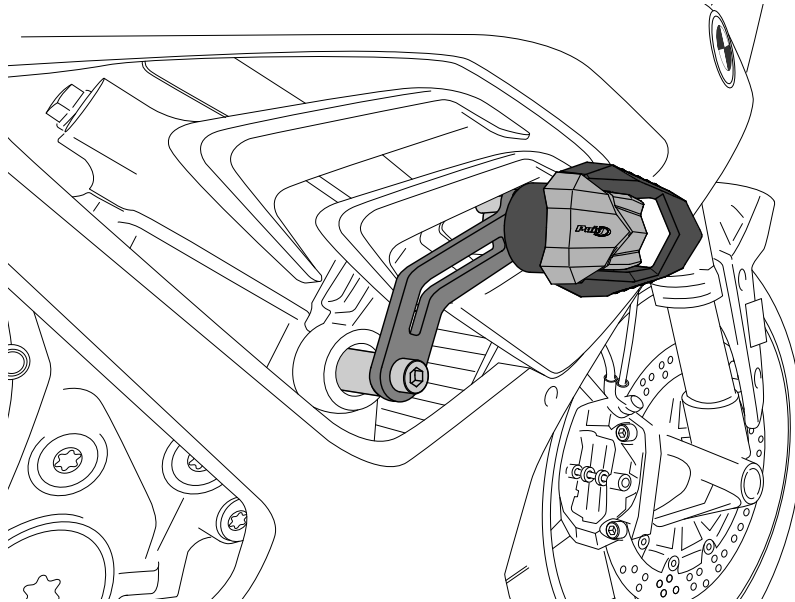

BMW S1000RR '19

REF 3706N

PROTECTOR MOTOR R19 / R19 CRASH PAD / R19 STURZPADS

ID.	PIEZA / PART	DESCRIPCIÓN	DESCRIPTION	QTY.	REF.:
1		Juego tapas	Covers set	1	TAPAPROTECR19-D/I
2		Tornillo M10/150x50 DIN912	M10/150x50 DIN912 screw	1	M2TM10150050A9B
3		Tornillo M10/150x120 DIN912	M10/150x120 DIN912 screw	1	TORNIAD912-0353
4		Arandela M10 DIN125/A	M10 DIN125/A washer	2	M2AM10DIN125AZB
5		Protector Nylon R19 50mm	R19 Nylon protector 50mm	2	PROTECNLR19-145
6		Casquillo derecho (8mm)(Negro)	Right spacer (8mm) (Black)	1	CASQUI18-2-1318
7		Casquillo izquierdo (56mm)(Negro)	Left spacer (56mm) (Black)	1	CASQU465-0-1765
8		Casquillo derecho (22mm)(Negro)	Right spacer (22mm) (Black)	1	CASQU466-0-1766
9		Casquillo derecho (39mm)(Negro)	Right spacer (39mm) (Black)	1	CASQU468-0-1768
10		Pletina derecha (Negra)	Left plate (Black)	1	PLATI375-1-0375
11		Tornillo M10/150x90 DIN912	M10/150x90 DIN912 screw	1	TORNIAD912-0348

BMW S1000RR '19

INSTRUCCIONES DE MONTAJE - MOUNTING INSTRUCTIONS - MONTAGEANLEITUNG

1

ASSEMBLY
MONTAJE

LADO DERECHO
RIGHT SIDE
RECHTE SEITE

2

ASSEMBLY
MONTAJE

BMW S1000RR '19