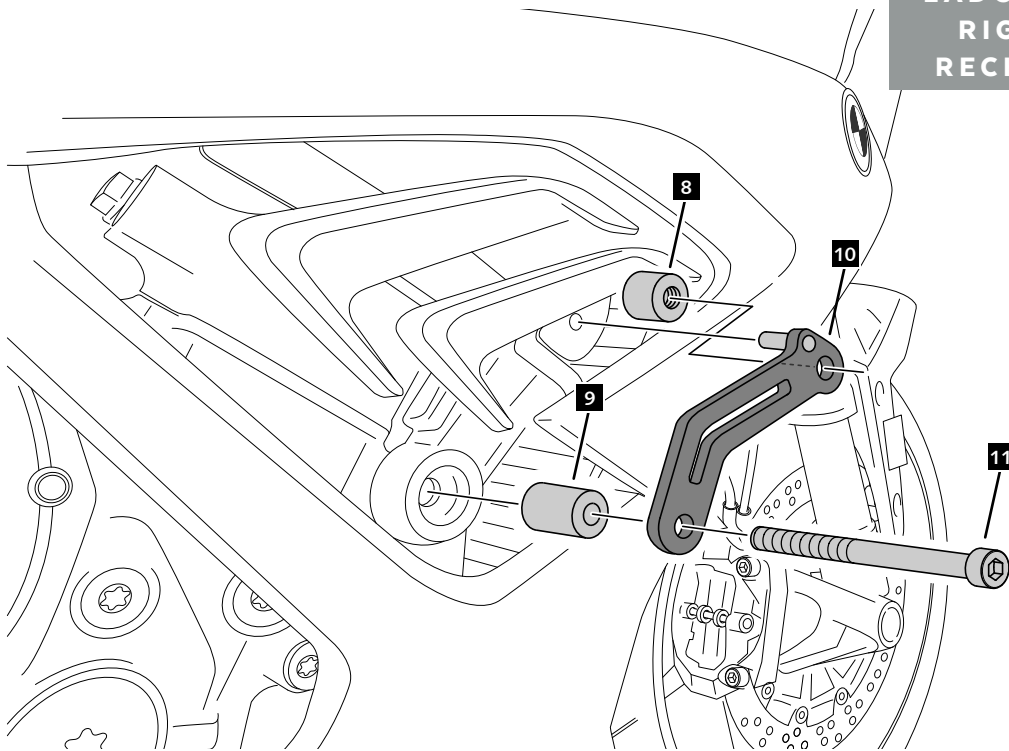

BMW S1000RR '19

REF 3706N

PROTECTOR MOTOR R19 / R19 CRASH PAD / R19 STURZPADS

ID.	PIEZA / PART	DESCRIPCIÓN	DESCRIPTION	QTY.	REF.:
1		Juego tapas	Covers set	1	TAPAPROTECR19-D/I
2		Tornillo M10/150x50 DIN912	M10/150x50 DIN912 screw	1	M2TM10150050A9B
3		Tornillo M10/150x120 DIN912	M10/150x120 DIN912 screw	1	TORNIAD912-0353
4		Arandela M10 DIN125/A	M10 DIN125/A washer	2	M2AM10DIN125AZB
5		Protector Nylon R19 50mm	R19 Nylon protector 50mm	2	PROTECNLR19-145
6		Casquillo derecho (8mm)(Negro)	Right spacer (8mm) (Black)	1	CASQUI18-2-1318
7		Casquillo izquierdo (56mm)(Negro)	Left spacer (56mm) (Black)	1	CASQU465-0-1765
8		Casquillo derecho (22mm)(Negro)	Right spacer (22mm) (Black)	1	CASQU466-0-1766
9		Casquillo derecho (39mm)(Negro)	Right spacer (39mm) (Black)	1	CASQU468-0-1768
10		Pletina derecha (Negra)	Left plate (Black)	1	PLATI375-1-0375
11		Tornillo M10/150x90 DIN912	M10/150x90 DIN912 screw	1	TORNIAD912-0348

BMW S1000RR '19

INSTRUCCIONES DE MONTAJE - MOUNTING INSTRUCTIONS - MONTAGEANLEITUNG

1

ASSEMBLY
MONTAJE

LADO DERECHO
RIGHT SIDE
RECHTE SEITE

2

ASSEMBLY
MONTAJE

BMW S1000RR '19