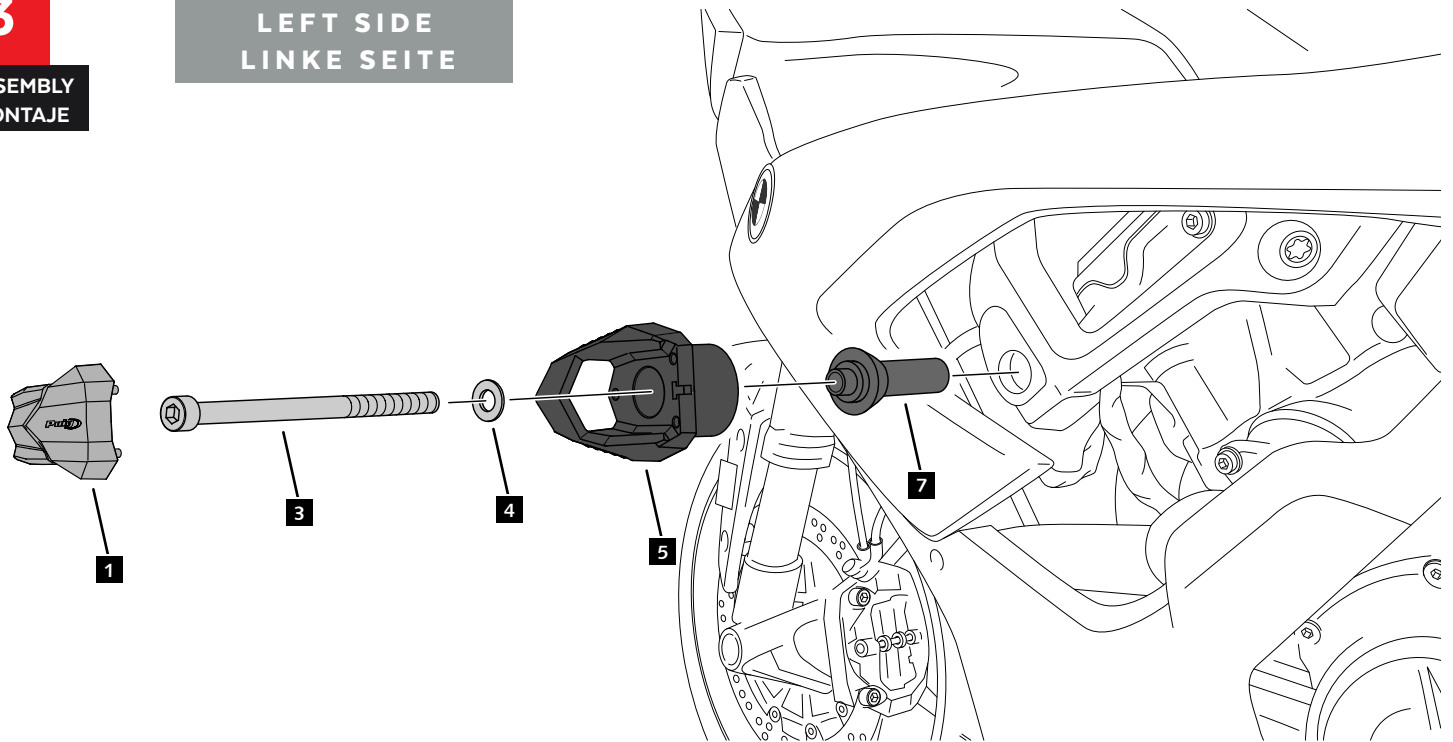

BMW S1000RR '19

REF 3706N

PROTECTOR MOTOR R19 / R19 CRASH PAD / R19 STURZPADS

ID.	PIEZA / PART	DESCRIPCIÓN	DESCRIPTION	QTY.	REF.:
1		Juego tapas	Covers set	1	TAPAPROTECR19-D/I
2		Tornillo M10/150x50 DIN912	M10/150x50 DIN912 screw	1	M2TM10150050A9B
3		Tornillo M10/150x120 DIN912	M10/150x120 DIN912 screw	1	TORNIAD912-0353
4		Arandela M10 DIN125/A	M10 DIN125/A washer	2	M2AM10DIN125AZB
5		Protector Nylon R19 50mm	R19 Nylon protector 50mm	2	PROTECNLR19-145
6		Casquillo derecho (8mm)(Negro)	Right spacer (8mm) (Black)	1	CASQUI18-2-1318
7		Casquillo izquierdo (56mm)(Negro)	Left spacer (56mm) (Black)	1	CASQU465-0-1765
8		Casquillo derecho (22mm)(Negro)	Right spacer (22mm) (Black)	1	CASQU466-0-1766
9		Casquillo derecho (39mm)(Negro)	Right spacer (39mm) (Black)	1	CASQU468-0-1768
10		Pletina derecha (Negra)	Left plate (Black)	1	PLATI375-1-0375
11		Tornillo M10/150x90 DIN912	M10/150x90 DIN912 screw	1	TORNIAD912-0348

BMW S1000RR '19

INSTRUCCIONES DE MONTAJE - MOUNTING INSTRUCTIONS - MONTAGEANLEITUNG

1

ASSEMBLY
MONTAJE

LADO DERECHO
RIGHT SIDE
RECHTE SEITE

2

ASSEMBLY
MONTAJE

BMW S1000RR '19

INSTRUCCIONES DE MONTAJE - MOUNTING INSTRUCTIONS - MONTAGEANLEITUNG

3

ASSEMBLY
MONTAJE

LADO IZQUIERDO
LEFT SIDE
LINKE SEITE

**VIDEO DE MONTAJE /
MOUNTING VIDEO**

**CONSULTAR EN NUESTRA PAGINA WEB LA DISPONIBILIDAD DEL VIDEO DE MONTAJE DE ESTA REFERENCIA.
CONSULT OUR WEBSITE THE VIDEO MOUNT AVAILABILITY OF THIS REFERENCE.**